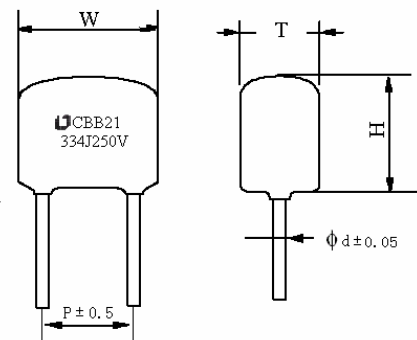

### ■ 结构

介质：聚丙烯膜。  
电极：金属真空蒸发层。  
封装：阻燃环氧树脂，符合 UL94 V-0。  
引线：镀锡铜包钢线（CP 线）货镀锡铜线。

### ■ 外形尺寸

脚距 mm	10	15	20	25/27.5	31
引线直径 mm	0.6	0.6/0.8	0.8	0.8	0.8